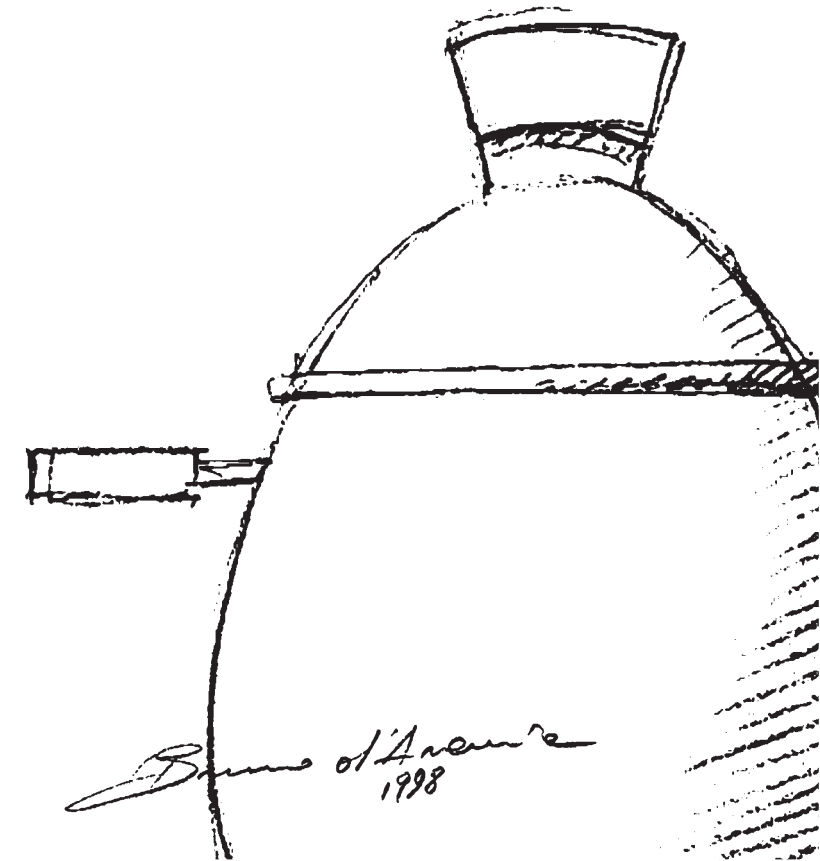

Design a cura del Maestro Bruno d'Arcevia e dell'architetto Roberto Nuccetelli.

Exclusive design by Maestro Bruno D' Arcevia and architect Roberto Nuccetelli.

Pentola con coperchio
High pot with lid

| | | |
|----------|---------|------------------------------|
| CM. Ø 22 | LT. 6,5 | 0011064508 |
| | | <small>GIALLA-YELLOW</small> |
| CM. Ø 22 | LT. 6,5 | 0011074508 |
| | | <small>NERA-BLACK</small> |

Casseruola 2 maniglie con coperchio
Dutch oven with lid

| | | |
|-----------|---------|------------------------------|
| CM. 24x18 | LT. 2,6 | 0011062052 |
| | | <small>GIALLA-YELLOW</small> |
| CM. 24x18 | LT. 2,6 | 0011072052 |
| | | <small>NERA-BLACK</small> |